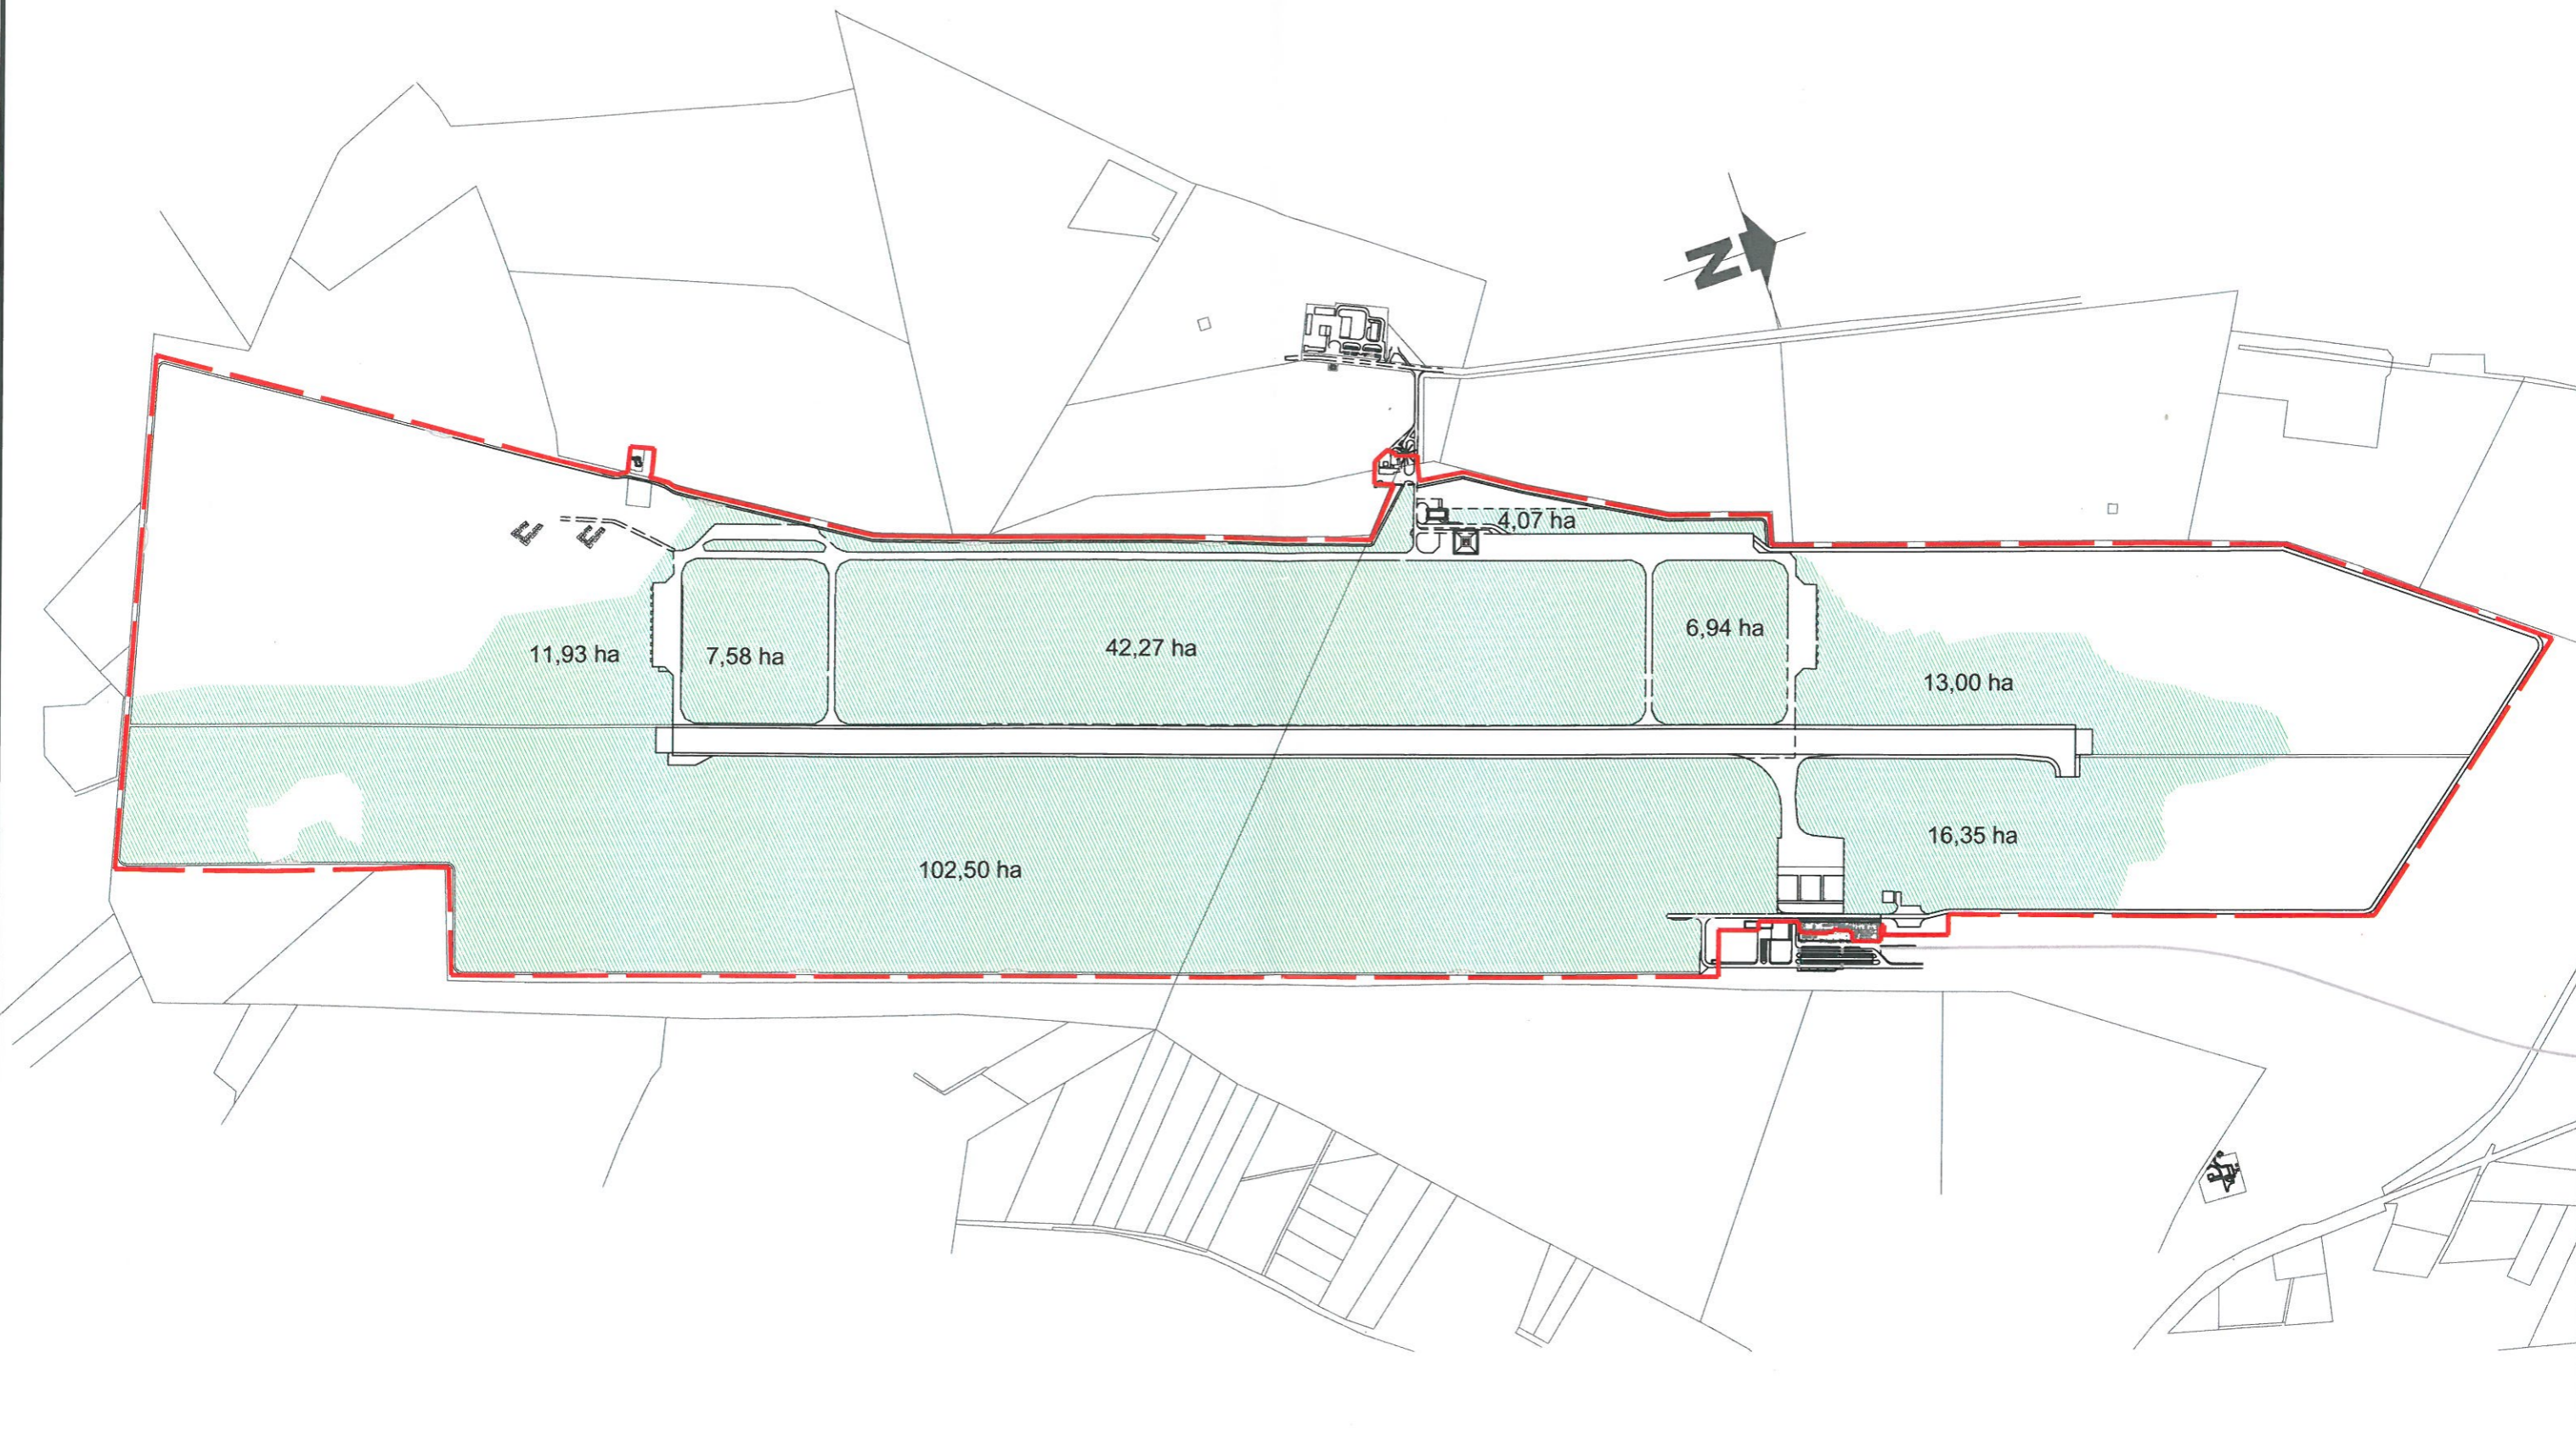

Mapa nr 1

204,64 ha

— — GRANICA STREFY AIRSIDE
▨ OBSZARY DO KOSZENIA

Port Lotniczy **Olsztyn-Mazury**

SCHEMAT KOSZENIA